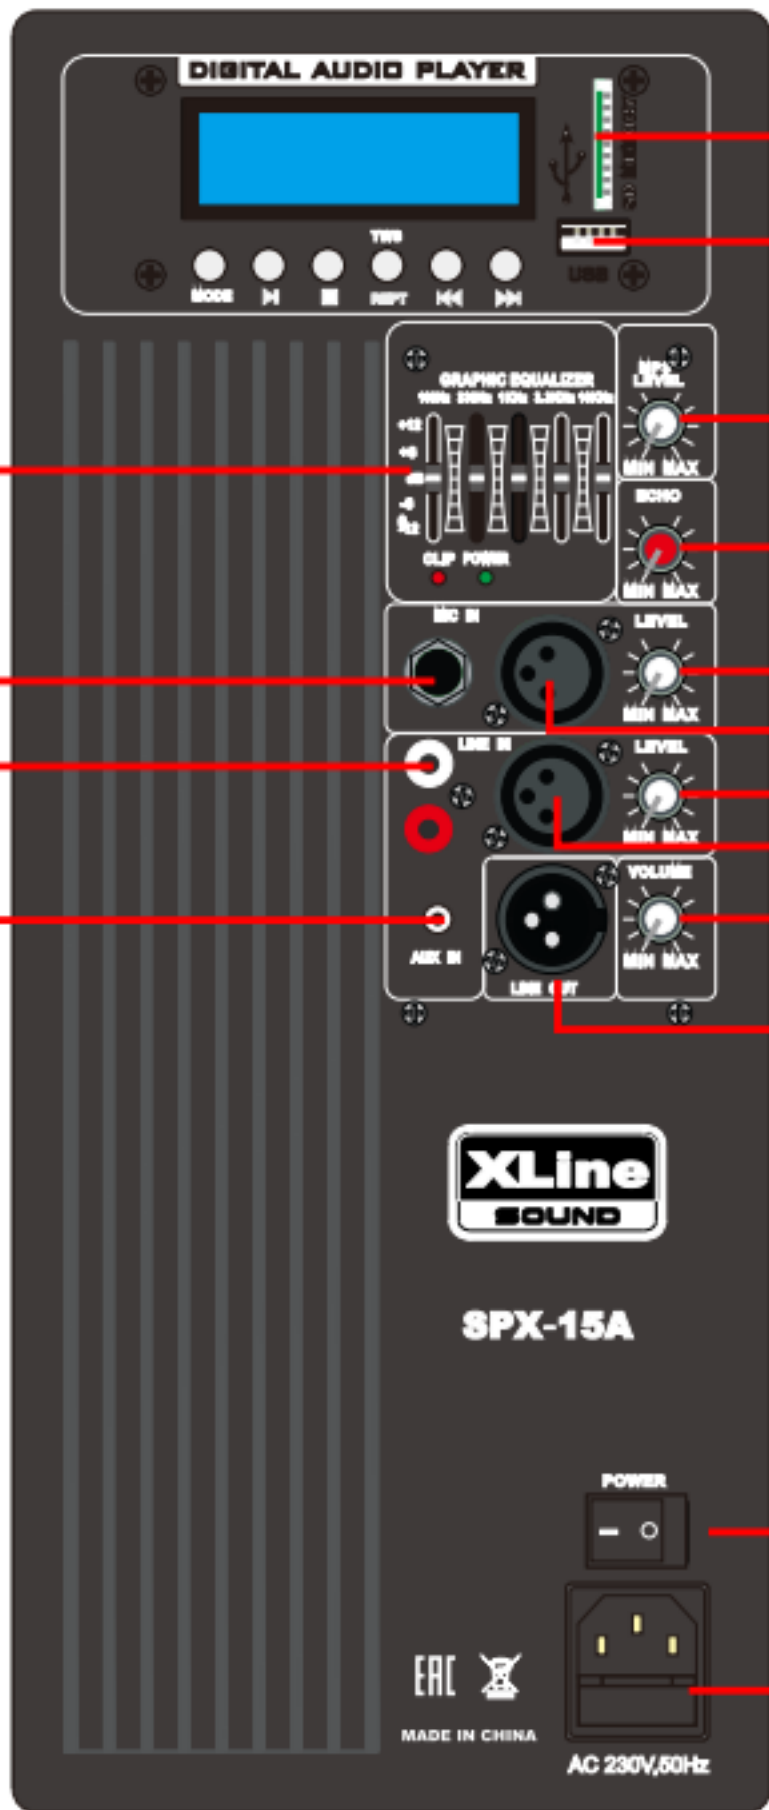

## **РУКОВОДСТВО ПОЛЬЗОВАТЕЛЯ**

**SPX-15A**

**Перед использованием ознакомьтесь с инструкцией.  
Сохраняйте инструкцию до конца срока эксплуатации  
оборудования.**

- 1
- 2
- 3
- 4
- 5
- 6
- 7
- 8
- 9
- 10
- 11
- 12
- 13
- 14
- 15
- 16

- 1) SD вход
- 2) USB вход
- 3) 5-ти полосный эквалайзер
- 4) 6.35 мм jack микрофонный вход
- 5) XLR микрофонный вход
- 6) RCA линейный вход (левый/правый)
- 7) XLR линейный вход
- 8) 3.5 мм AUX линейный
- 9) XLR линейный выход
- 10) Регулировка громкости MP3
- 11) Регулировка ЕCHO
- 12) Регулировка громкости микрофона
- 13) Регулировка громкости линейного входа
- 14) Регулировка общей громкости
- 15) Выключатель питания
- 16) Вход питания